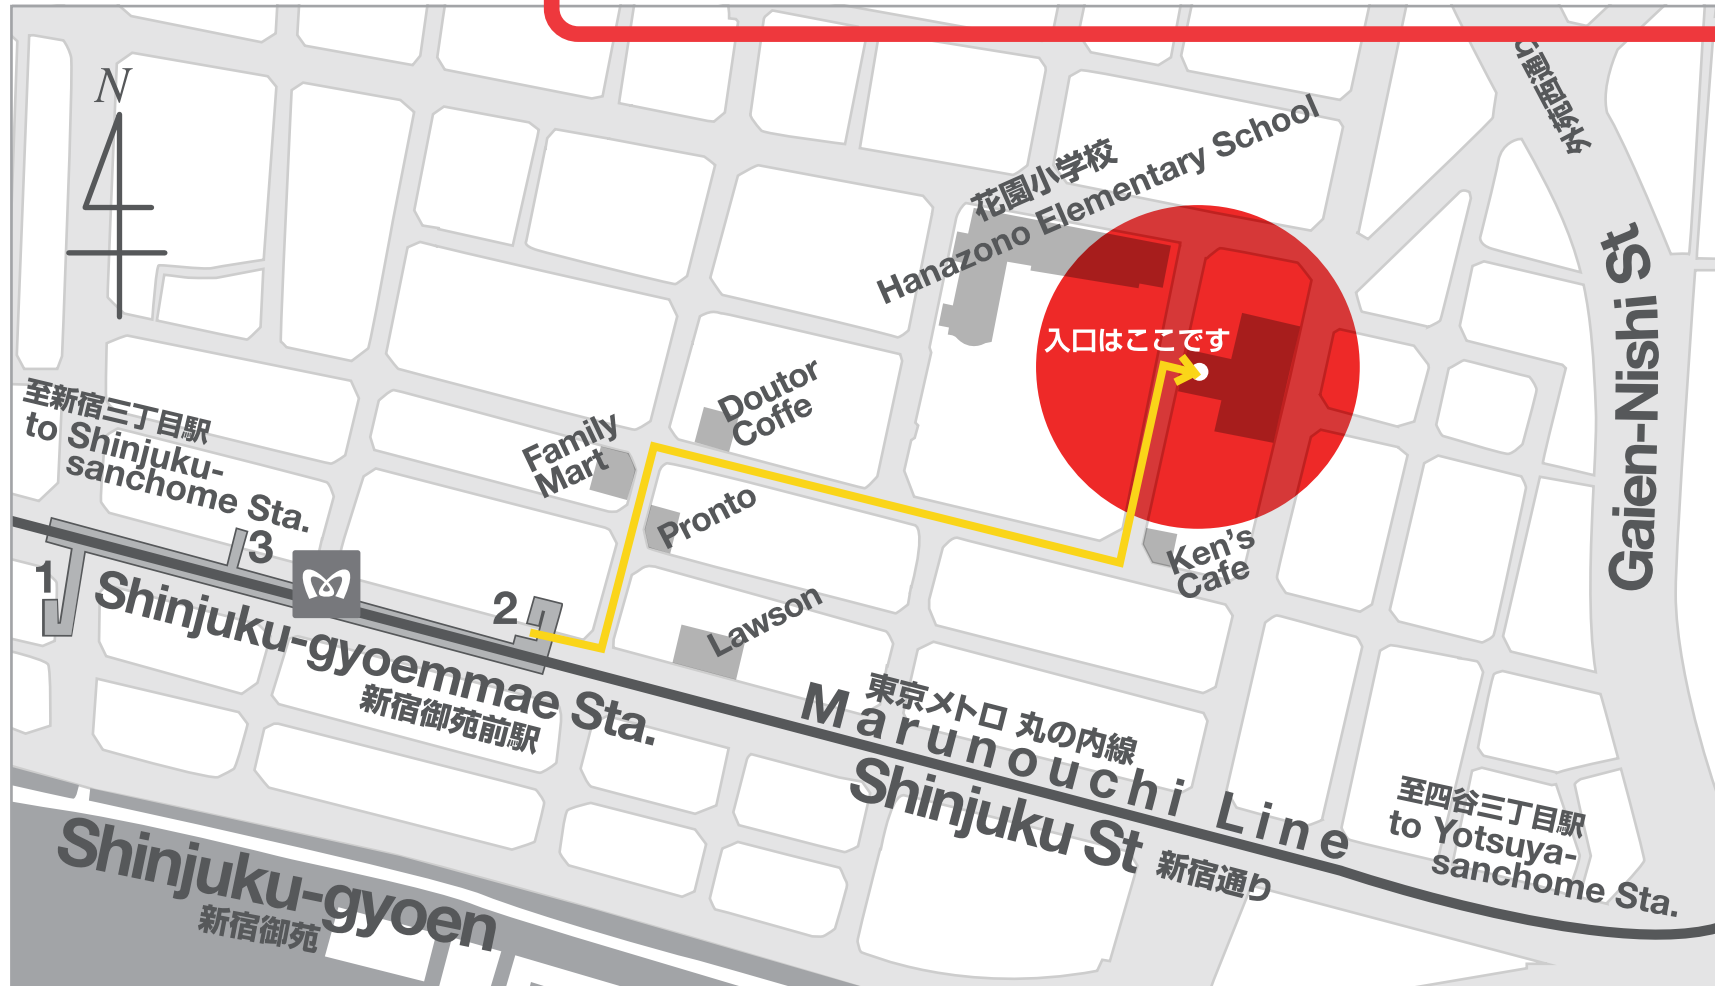

東京メトロ丸の内線 新宿御苑前駅 2 番出口 (大木戸門方面) から徒歩 3 分 グローイン新宿御苑 209

有限会社リブレイン

〒160-0022 東京都新宿区新宿 1-23-6 グローイン新宿御苑 209

TEL : 03-3354-2661 / FAX : 03-3354-0837

#209 1-23-6 Shinjuku, Shinjuku-ku, Tokyo 160-0022

TEL : +81-3-3354-2661 / FAX : +81-3-3354-0837